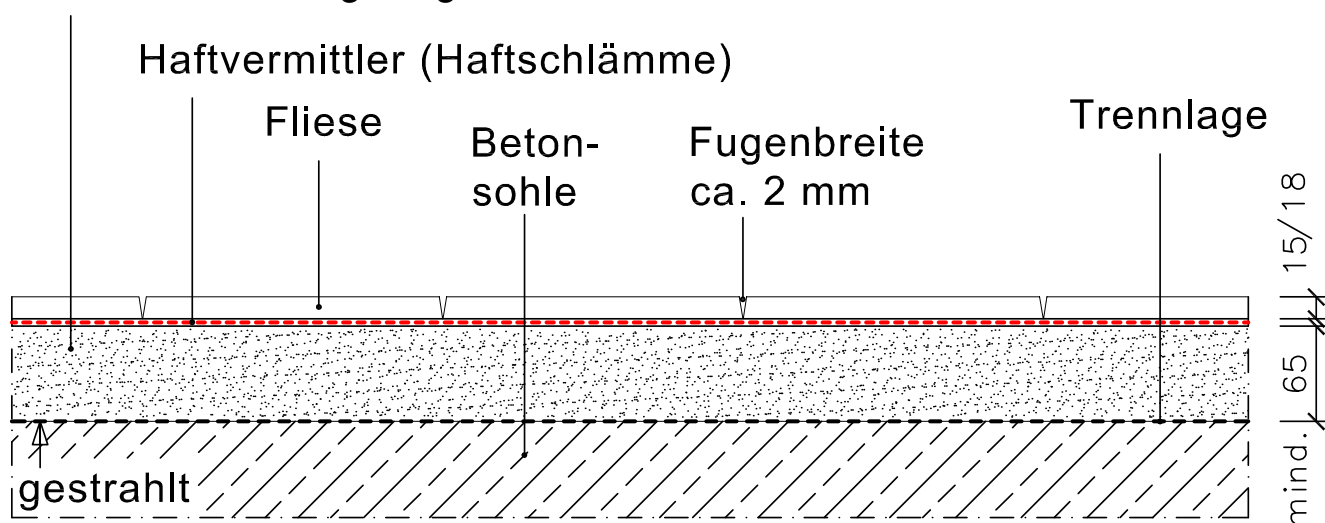

Bodenaufbau auf Trennlage

hydraulisch abbindendes Mörtelbett,
vorverdichtet abgezogen

ARGELITH BODENKERAMIK H. BITTER GMBH

Schledehauser Str. 133 - 49152 Bad Essen / Germany

Tel. +49 5472 4020 Fax +49 5472 7 1512