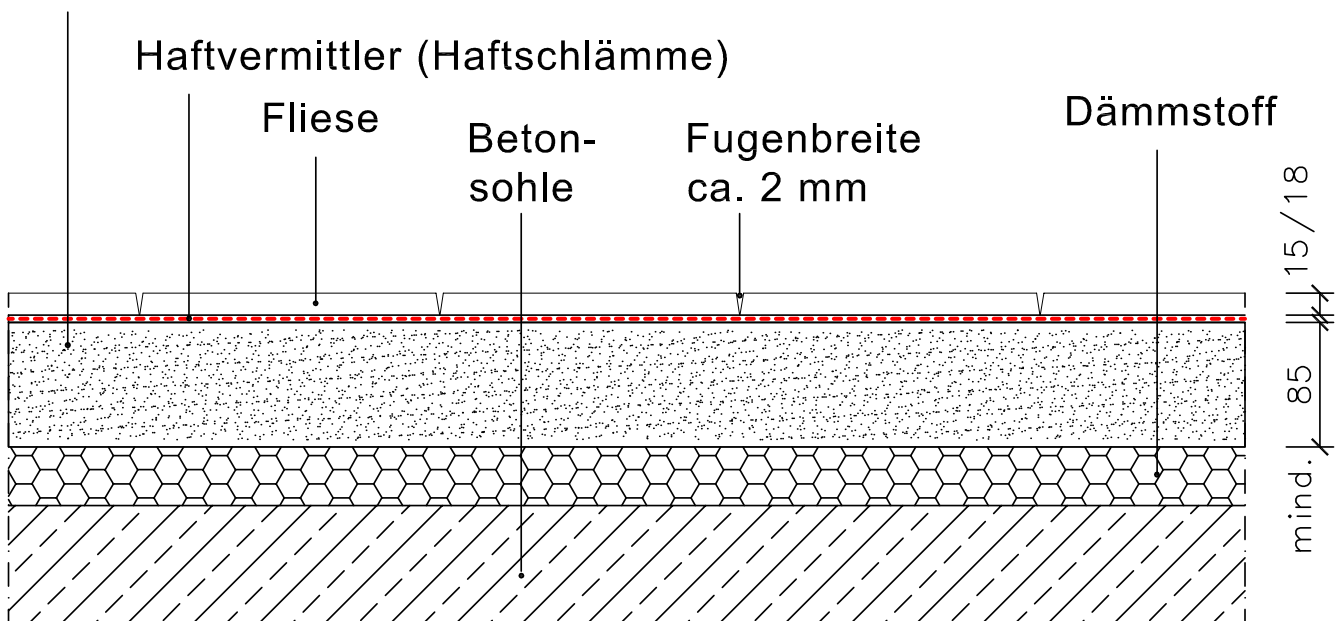

Bodenaufbau auf Dämmschicht

hydraulisch abbindendes Mörtelbett,
vorverdichtet abgezogen

ARGELITH BODENKERAMIK H. BITTER GMBH

Schledehauser Str. 133 - 49152 Bad Essen / Germany
Tel. +49 5472 4020 Fax +49 5472 7 1512
info@argelith.com
www.argelith.com