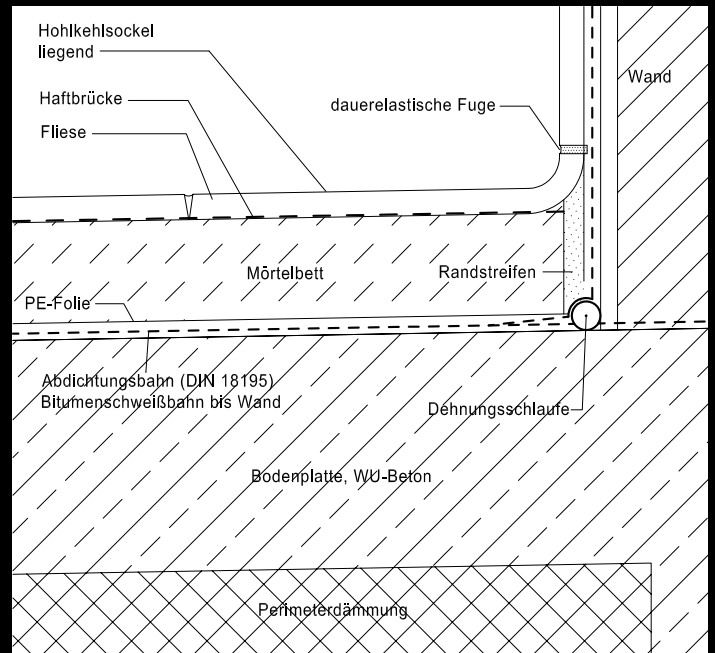

Anarbeitung eines liegenden Hohlkehlsöckels in einer Waschhalle

Argelith Bodenkeramik H. Bitter GmbH
Schledehauser Str. 133 · D-49152 Bad Essen
Tel. +49 (0) 54 72 / 40 20 · Fax +49 (0) 54 72 / 15 12
info@argelith.com · www.argelith.com