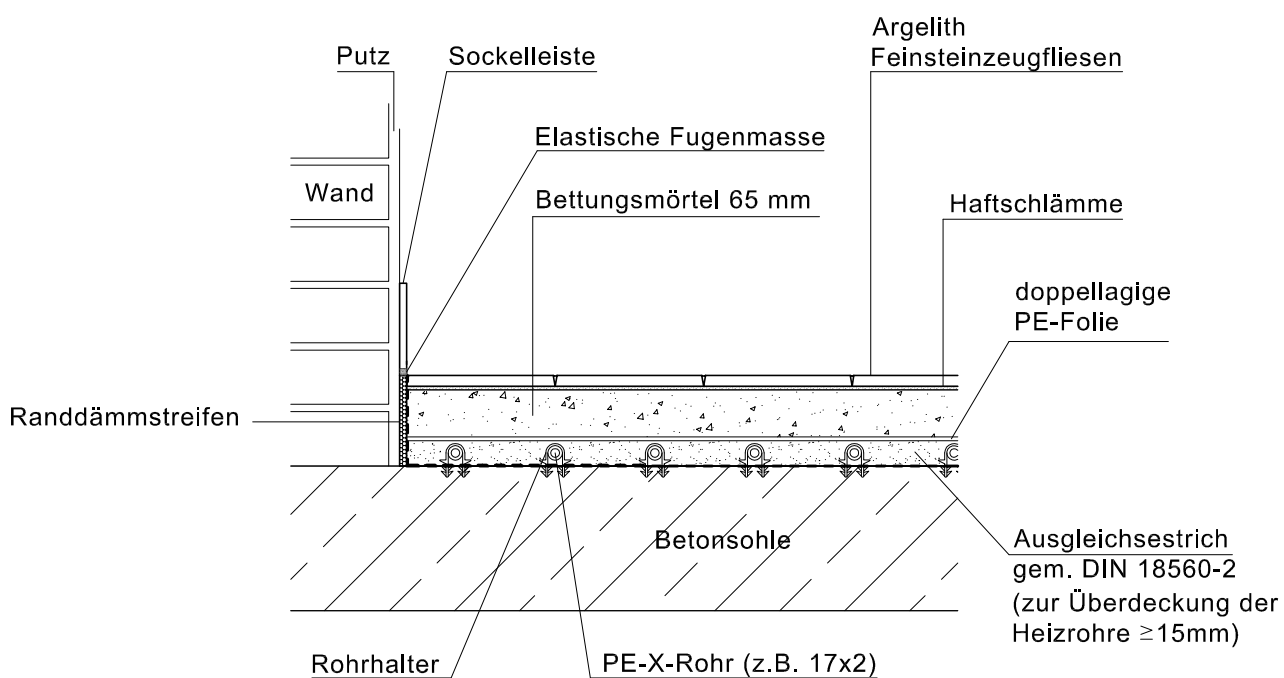

Rüttelbodenaufbau auf Fußbodenheizung

Argelith Bodenkeramik H. Bitter GmbH

Schledehauser Str. 133 - 49152 Bad Essen / Germany

Tel. +49 54 72 / 40 20 - Fax +49 54 72 / 15 12

verkauf@argelith.com - www.argelith.com