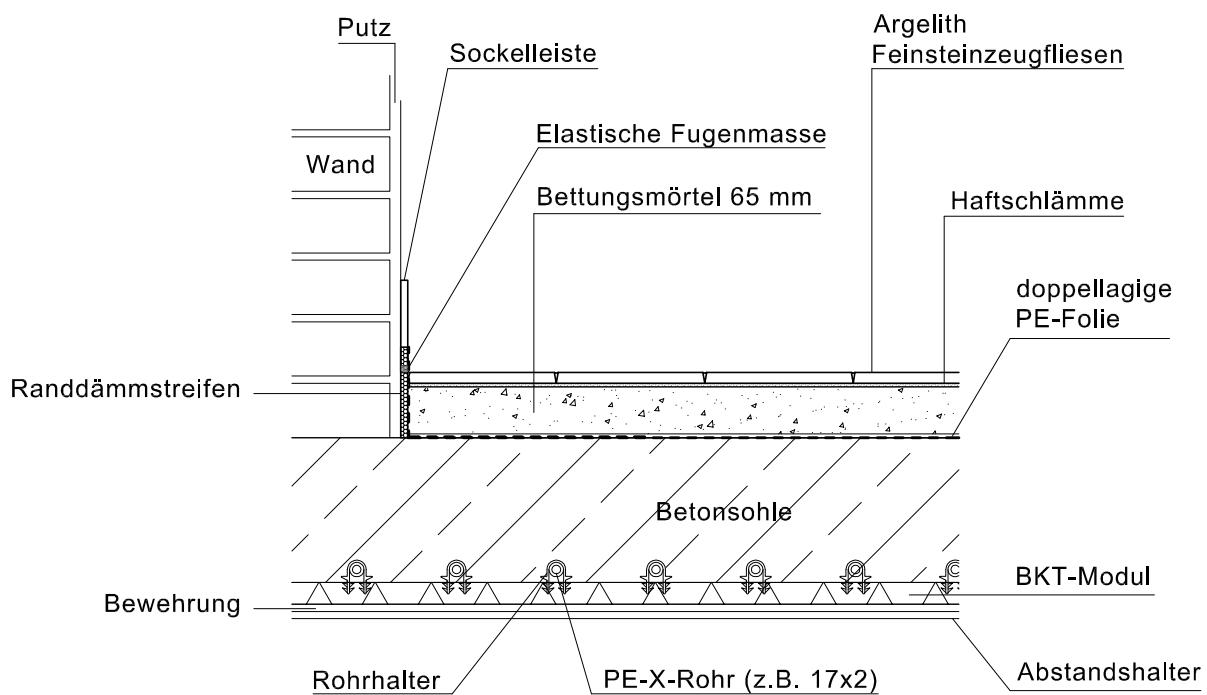

Rüttelbodenaufbau auf Betonkerntemperierung

Argelith Bodenkeramik H. Bitter GmbH

Schledehauser Str. 133 - 49152 Bad Essen / Germany

Tel. +49 54 72 / 40 20 - Fax +49 54 72 / 15 12

verkauf@argelith.com - www.argelith.com