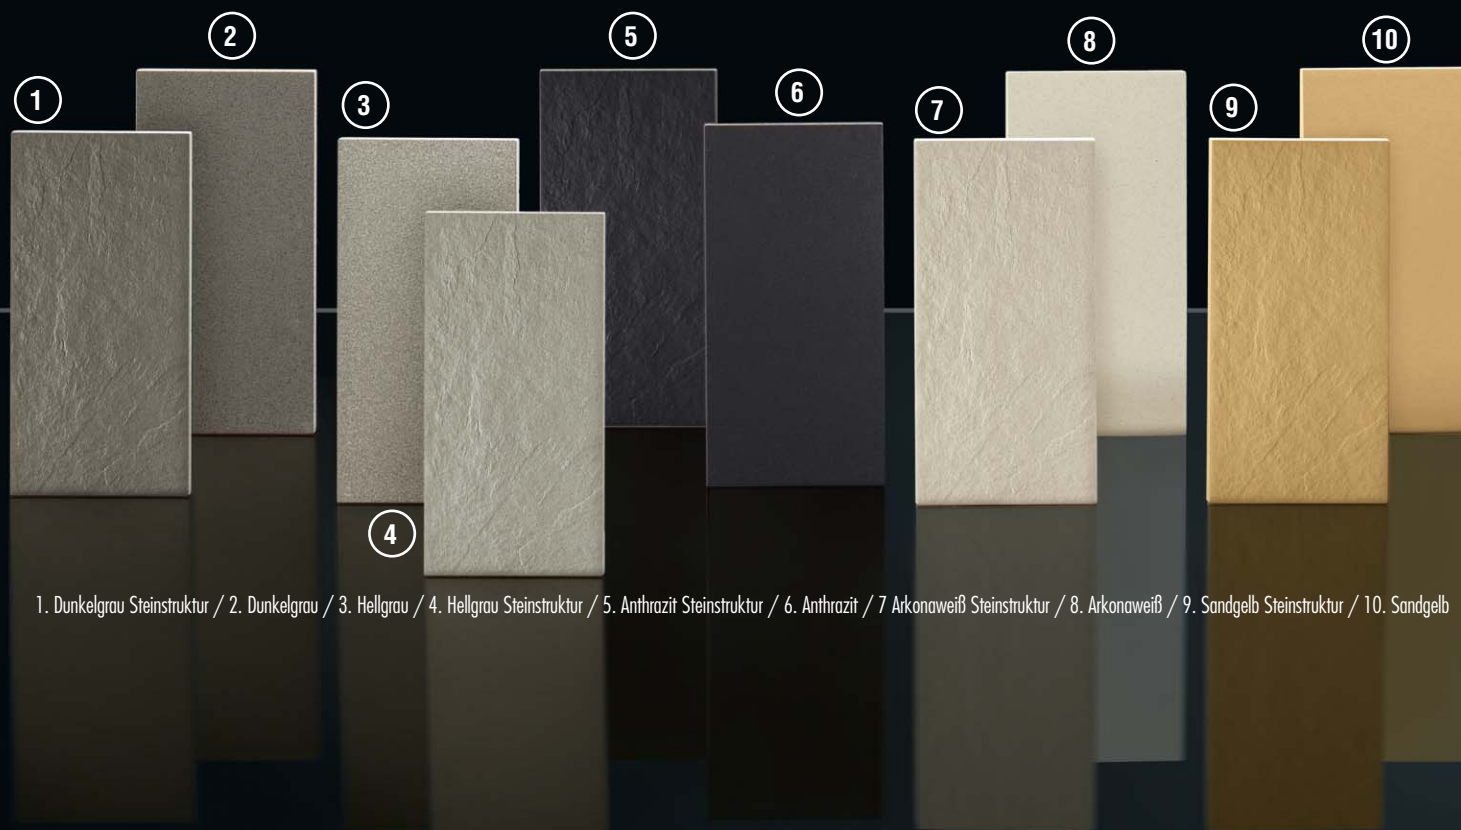

dekortec

Mit den Produktvorteilen
von
mvtec

dekortec®: Funktion und Ästhetik

dekortec® Fliesen vereinen in sich die hochwertigen Qualitäten der mvtec®-Technologie mit einer ansprechenden Optik, die an edlen Schiefer und Natursteine erinnert. Dank dieser Verbindung aus Funktion und Ästhetik eignet sich die innovative Bodenkeramik besonders für Flächen mit hohem Publikumsverkehr, wie zum Beispiel in Autohäusern, Supermärkten und Restaurants.

Die dekortec® Fliese ist mit einer Stärke von 12-15 mm äußerst belastbar. Dank der mikroverdichtenden Technologie in der Herstellung ist sie sehr widerstandsfähig, fleckbeständig und leicht zu reinigen.

Auf Kundenwunsch kann dekortec® mit attraktivem Design dekoriert werden. Die dekortec® Fliesen sind durchgefärbt, abriebfest und in Verbindung mit dem Rüttelverfahren entsteht ein für alle Belange tragfähiger Belag. Neben dem Rüttelverfahren lassen die Fliesen sich auch konventionell verlegen.

Stilvoll, elegant und höchst belastbar –

dekortec

von Argelith

JETZT AUCH IM FORMAT
40 x 20