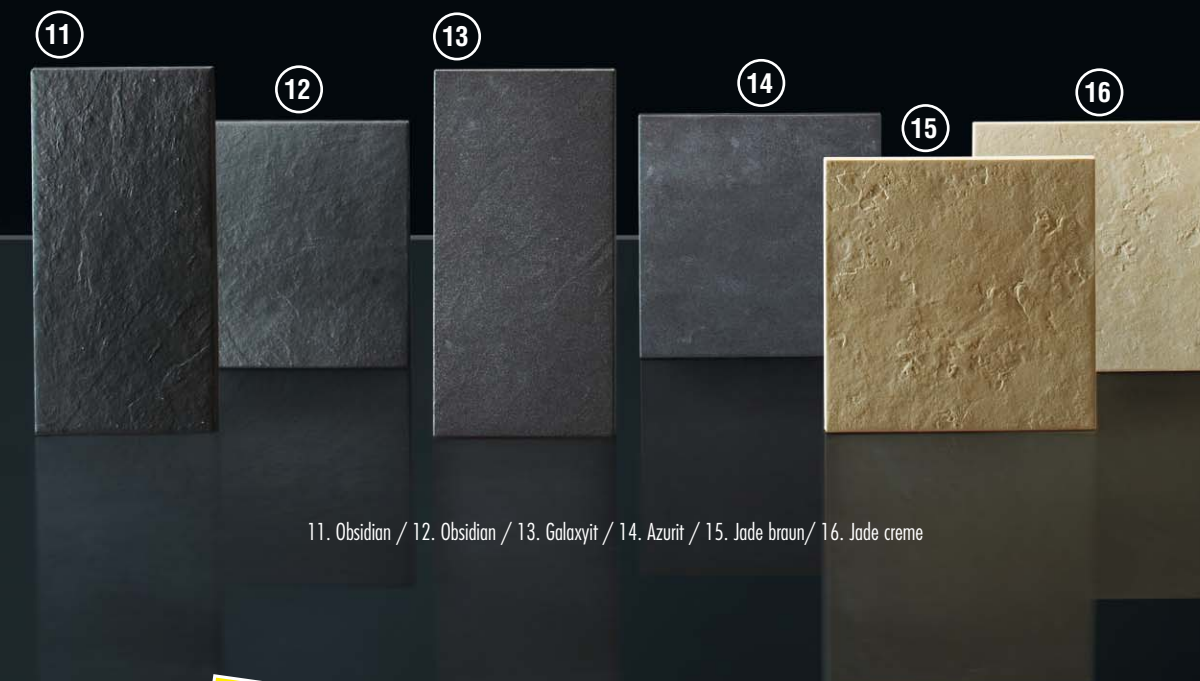

dekortec

Mit den Produktvorteilen
von
mvtec

dekortec®: Funktion und Ästhetik

dekortec® Fliesen vereinen in sich die hochwertigen Qualitäten der mvtec®-Technologie mit einer ansprechenden Optik, die an edlen Schiefer und Natursteine erinnert. Dank dieser Verbindung aus Funktion und Ästhetik eignet sich die innovative Bodenkeramik besonders für Flächen mit hohem Publikumsverkehr, wie zum Beispiel in Autohäusern, Supermärkten und Restaurants.

Die dekortec® Fliese ist mit einer Stärke von 12-15 mm äußerst belastbar. Dank der mikroverdichtenden Technologie in der Herstellung ist sie sehr widerstandsfähig, fleckbeständig und leicht zu reinigen.

Auf Kundenwunsch kann dekortec® mit attraktivem Design dekoriert werden. Die dekortec® Fliesen sind durchgefärbt, abriebfest und in Verbindung mit dem Rüttelverfahren entsteht ein für alle Belange tragfähiger Belag. Neben dem Rüttelverfahren lassen die Fliesen sich auch konventionell verlegen.

Stilvoll, elegant und höchst belastbar –

dekortec

von Argelith

JETZT AUCH IM FORMAT
40 x 20